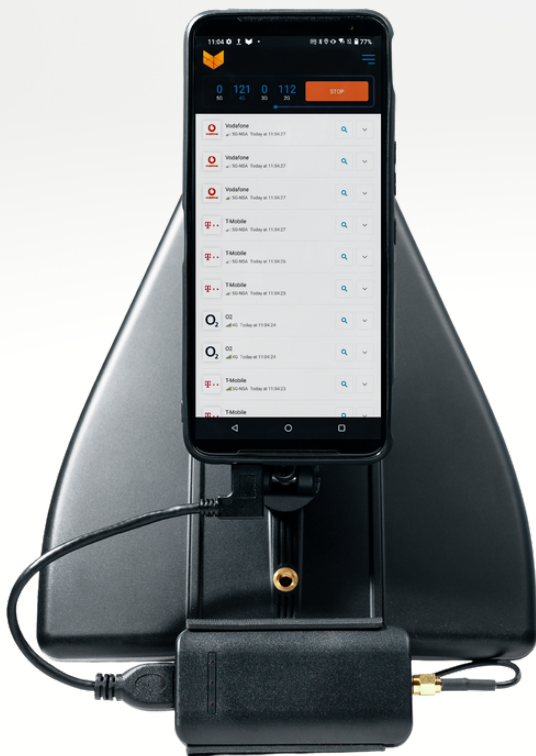

BTS HUNTER

NEJLEPŠÍ ŘEŠENÍ PRO ODHALENÍ PODEZŘELÉ AKTIVITY V MOBILNÍ SÍTI

Se zařízením BTS Hunter můžete aktivně chránit své schůzky před potenciálními hrozbami a neoprávněnými aktivitami (např. IMSI Catcher). Jedná se o nejnovější technologii v zabezpečení mobilních sítí, kterou mohou využívat jakékoliv organizace či firmy.

BTS Hunter je výkonný přístroj, který vypadá jako normální mobilní telefon. Zařízení je plně funkční bez SIM karty, připojení k internetu a využívat ho můžete po celém světě. Přístroj nabízí odhalení nebezpečných sítí v reálném čase a správu databáze. Díky filtrům a ovládacímu panelu mohou uživatelé BTS Hunter snadno spravovat a monitorovat. Systém vám zašle oznámení o detekci nebezpečné sítě, změně stavu zařízení a také umožňuje export či import síťové databáze. Náš BTS Hunter je pasivní zařízení, což znamená, že nemůže být detekován ani samotným IMSI Catcherem.